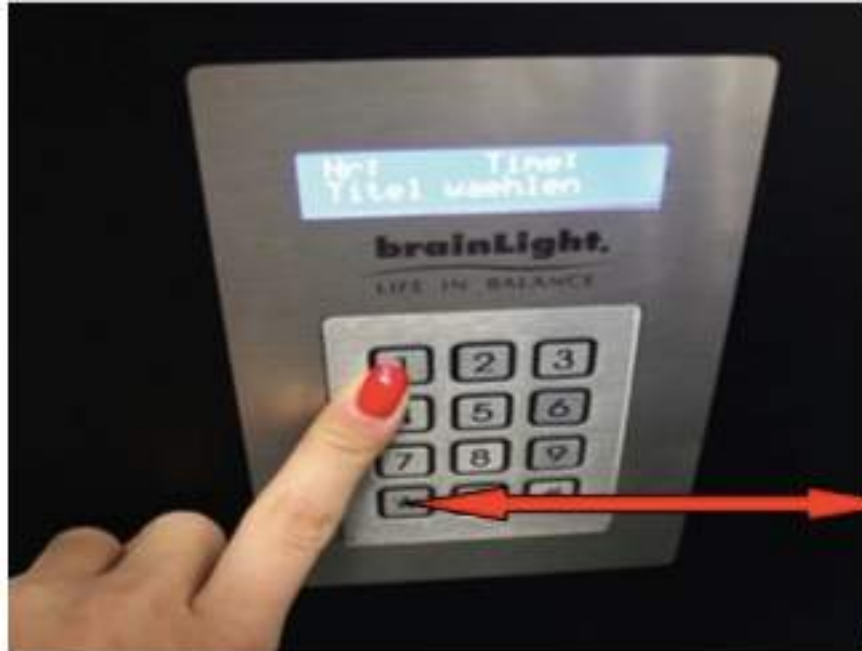

## Tuolin käyttöohjeet asiakkaille

1. Tyhjä taskusi ja tee olosi tuolissa mukavaksi

2. Valitse haluamasi ohjelma painamalla ohjelman valintanumerot

**Tästä voit lopettaa ohjelman käytön**

Käytettäessä maksulaatikkoa, maksa ohjelma kolikoilla.