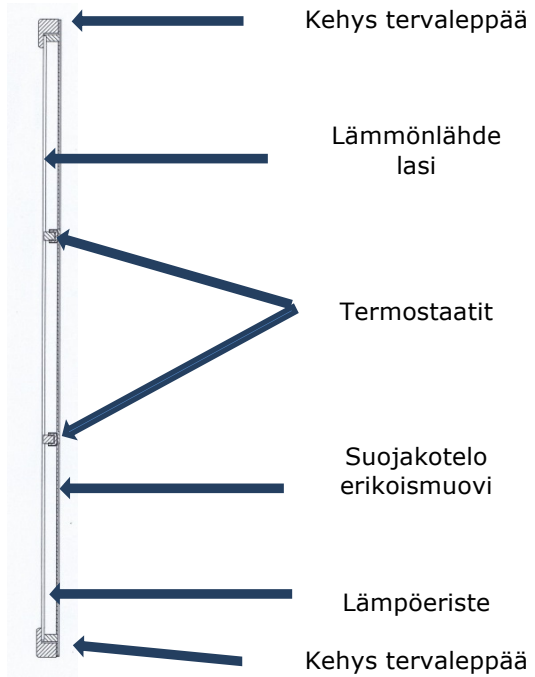

KIUASSAUNAN INFRAPUNALÄMMITIN

Duetto[®]

TEKNISET TIEDOT

infrapunälämmitin

- Uusi ainutlaatuinen kiuassaunan infrapunälämmitin on suomalainen innovatiivinen tuote.
- Duetto[®] infrapunälämmitin täyttää uusimmat viranomaisten asettamat tuoteturvallisuusmääräykset.
- Voidaan asentaa saunaan, kylpyhuoneeseen tai

Duetto®

Teho	900W
Koko	K910xL310xP31 mm
Lämpö	max 150°C
Lasin väri	musta tai harmaa
Kehys	tervaleppä
Johto	3 m kuumankestävä silikoni 2x1,5 m ²
Kotelointi	
Suojausluokka	IP 67
Sertifikaatit	
Hyväksyntä	
Nimellisjännite	230V – 240V N1 50Hz
Aallonpituus	~6,8–7,3 mikrometriä

KIUASSAUNAN INFRAPUNALÄMMITIN

kuivaan tilaan.

- Voit käyttää lämmittimiä samanaikaisesti kiukaan kanssa.
- Kytkevävaihtoehdot – rinnan- tai sarjakytkentä
- Lämmönlähteenä toimii lasinen lämpöelementti.
- Lämmittimen runko on valmistettu kuumankestävästä sähköä johtamattomasta erikoismuovista.
- Lämmitin on ruostumaton, hajuton ja turvallinen.
- Lämmitin lämpenee ja lämmittää nopeasti
- Pehmeä ja tasainen lämpö koko lasin alueelta
- Huoltovapaa ja helppo puhdistaa.
- Paloturvallinen, ei erillistä sähkövastusta.
- Lämmitin on kosteutta ja kuumuutta kestävä.
- Pöly- ja roiskevesitiivis IP67
- Helppo asentaa seinälle tai kattoon, pystyy tai vaakaan.
- Lasisen lämmityselementin ansiosta ei hohda tyypillistä punaista valoa (infrapunavalo näkyy 600-800°C:ssa).
- Lämmittimen tuottama lämpösäteily on ominaisuudeltaan pitkäaaltoista.
- Lämmitin lämmittää ihmisiä ja esineitä joihin lämpösäde kohdistuu.
- Säteilee lämpöä auringon tavoin.
- Tuottaa pehmeää täsmälämpöä silloin kuin haluat.
- Voidaan asentaa ihmiskehon lähelle.
- Laajentaa hiusverisuonia, vilkastuttaa verenkiertoa ja aineenvaihduntaa.
- Pitkä käyttöikä