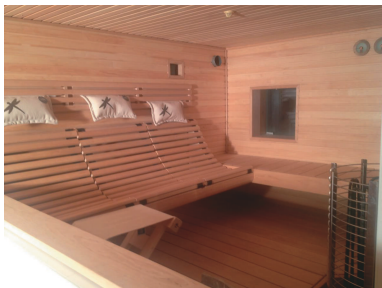

Nyt kiuassaunasta myös **INFRAPUNASAUNA**

Kotimaisilla
Duetto- infra-
lämmittimillä
teet kiuas-
saunastasi
terveellisen
ja sähköä
säästävän
INFRA-SAUNAN.

Kun rakennat uutta tai remontoit vanhaa, voit asentaa infralämmittyskalvot 12x68 mm saunapaneeleitten alle ja tehdä yhdistelmäsaunan kiukaan kanssa.